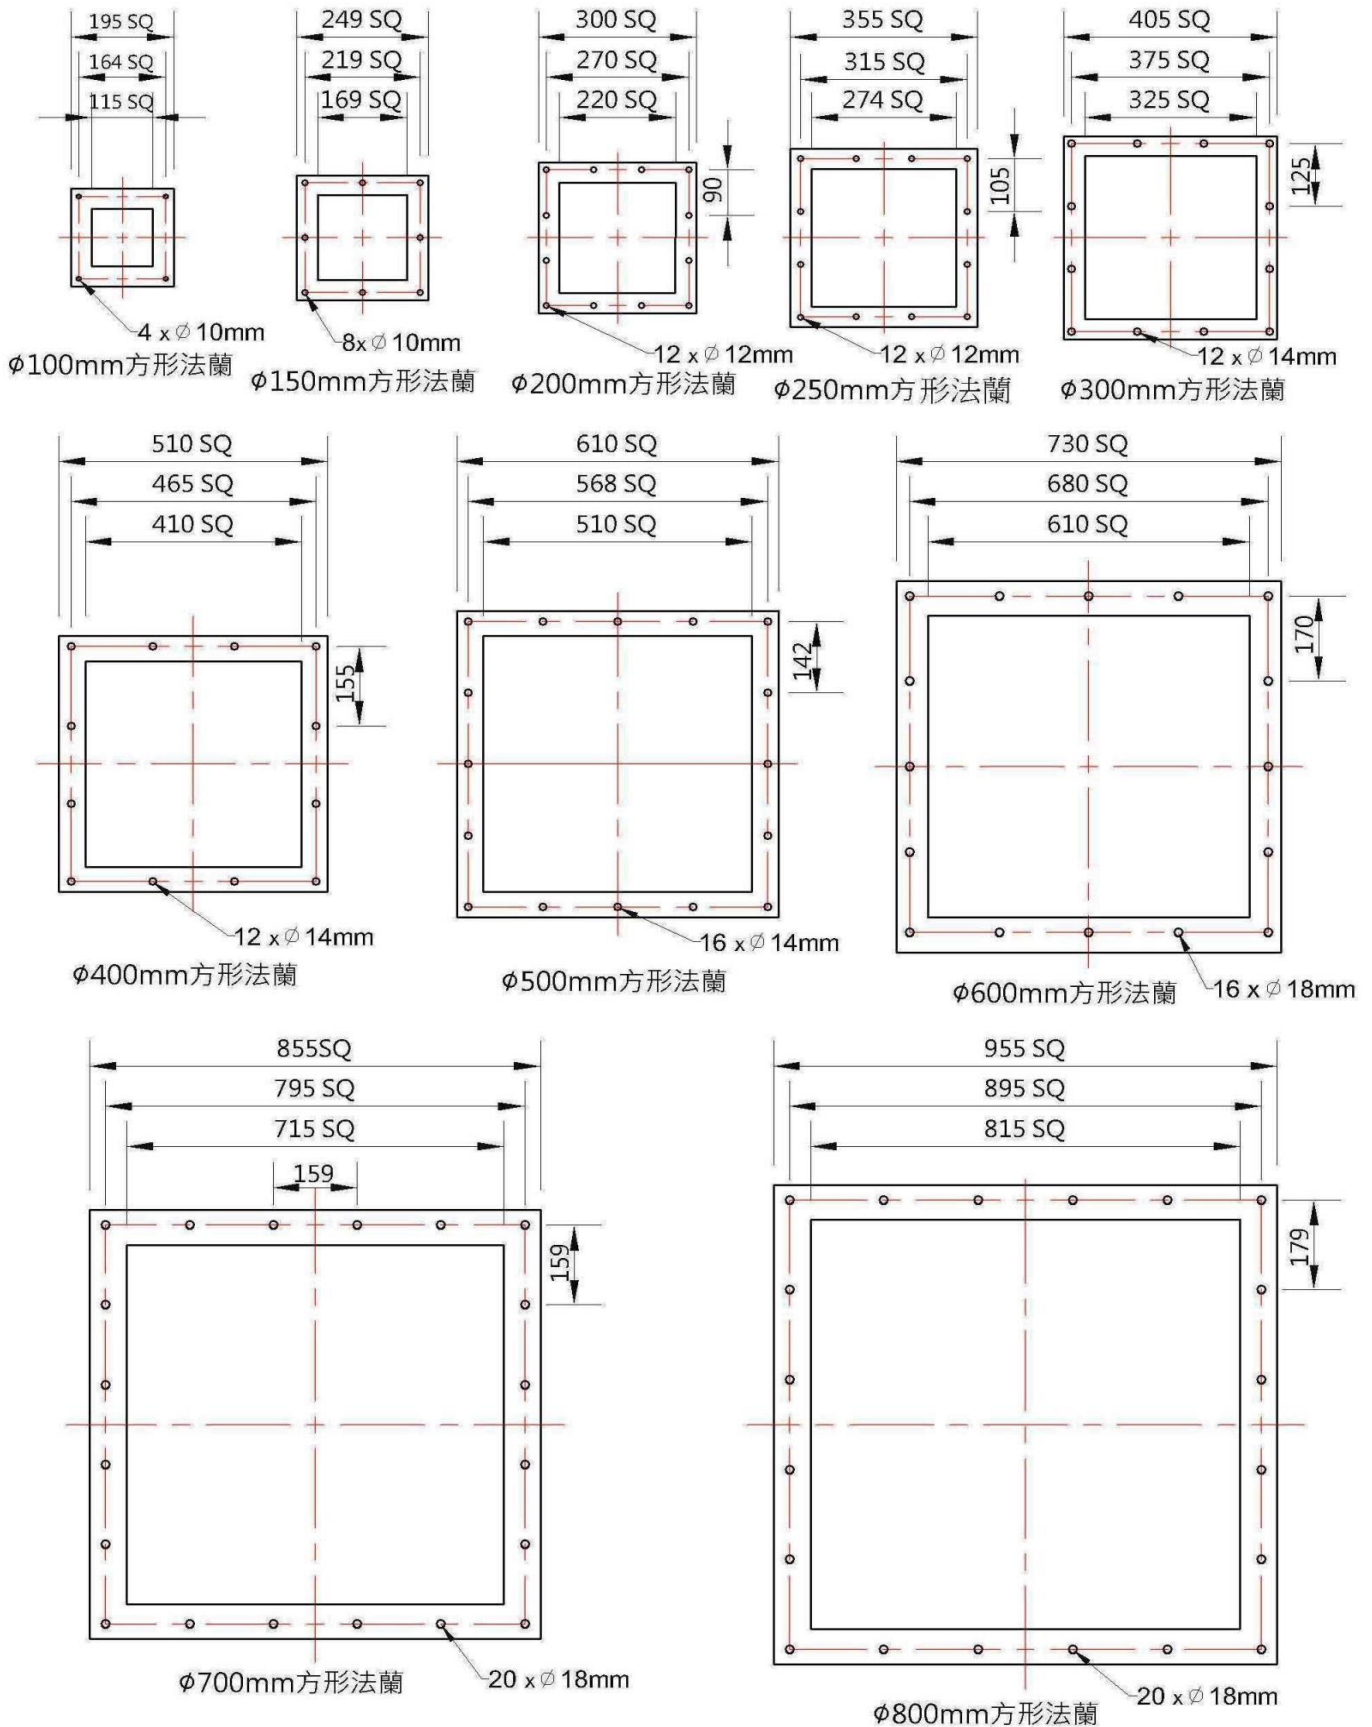

又新實業有限公司

地址：高雄市大寮區萬大工業區農場路217號

電話：07-7886988

傳真：07-7889399

e-mail: s950138@yahoo.com.tw

標準方形法蘭尺寸