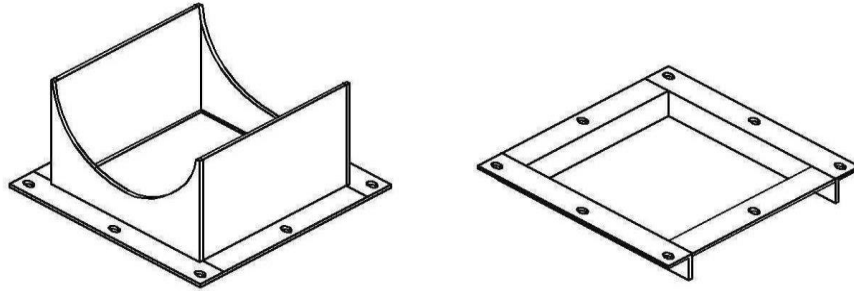

又新實業有限公司

地址：高雄市大寮區萬大工業區農場路217號

電話：07-7886988

傳真：07-7889399

e-mail：s950138@yahoo.com.tw

螺旋機出入口法蘭製作結構

螺旋機出口方形法蘭

螺旋機入口方形法蘭

螺旋機入口方形法蘭

螺旋機出圓形法蘭

螺旋機入口圓形法蘭

螺旋機入口圓形法蘭

又新實業有限公司

地址：高雄市大寮區萬大工業區農場路217號

電話：07-7886988

傳真：07-7889399