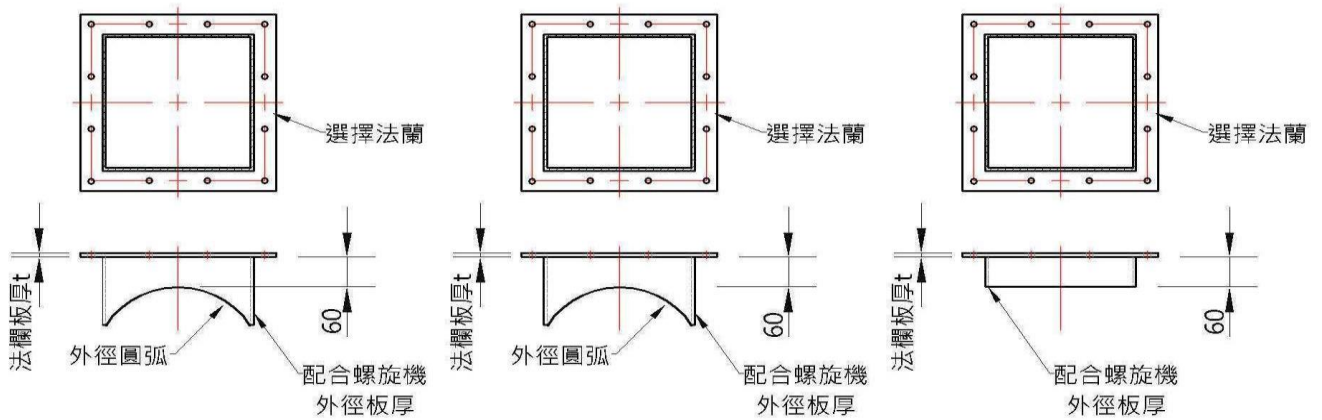

又新實業有限公司

地址：高雄市大寮區萬大工業區農場路217號

電話：07-7886988

傳真：07-7889399

e-mail：s950138@yahoo.com.tw

螺旋機出入口法蘭製作結構

螺旋機出口方形法蘭

螺旋機入口方形法蘭

螺旋機入口方形法蘭

螺旋機出圓形法蘭

螺旋機入口圓形法蘭

螺旋機入口圓形法蘭

又新實業有限公司

地址：高雄市大寮區萬大工業區農場路217號

電話：07-7886988

傳真：07-7889399

e-mail: s950138@yahoo.com.tw

標準方形法蘭尺寸

又新實業有限公司

地址：高雄市大寮區萬大工業區農場路217號

電話：07-7886988

傳真：07-7889399

e-mail：s950138@yahoo.com.tw

標準圓形法蘭尺寸