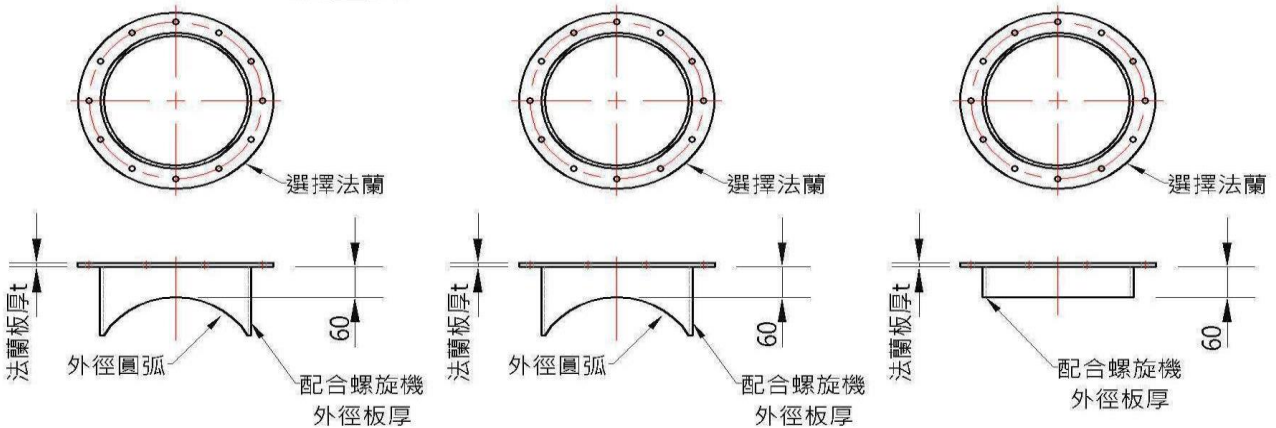

又新實業有限公司

地址：高雄市大寮區萬大工業區農場路217號

電話：07-7886988

傳真：07-7889399

e-mail：s950138@yahoo.com.tw

螺旋機出入口法蘭製作結構

螺旋機出口方形法蘭

螺旋機入口方形法蘭

螺旋機入口方形法蘭

螺旋機出圓形法蘭

螺旋機入口圓形法蘭

螺旋機入口圓形法蘭

又新實業有限公司

地址：高雄市大寮區萬大工業區農場路217號

電話：07-7886988

傳真：07-7889399

e-mail: s950138@yahoo.com.tw

標準方形法蘭尺寸

又新實業有限公司

地址：高雄市大寮區萬大工業區農場路217號

電話：07-7886988

傳真：07-7889399

e-mail：s950138@yahoo.com.tw

標準圓形法蘭尺寸